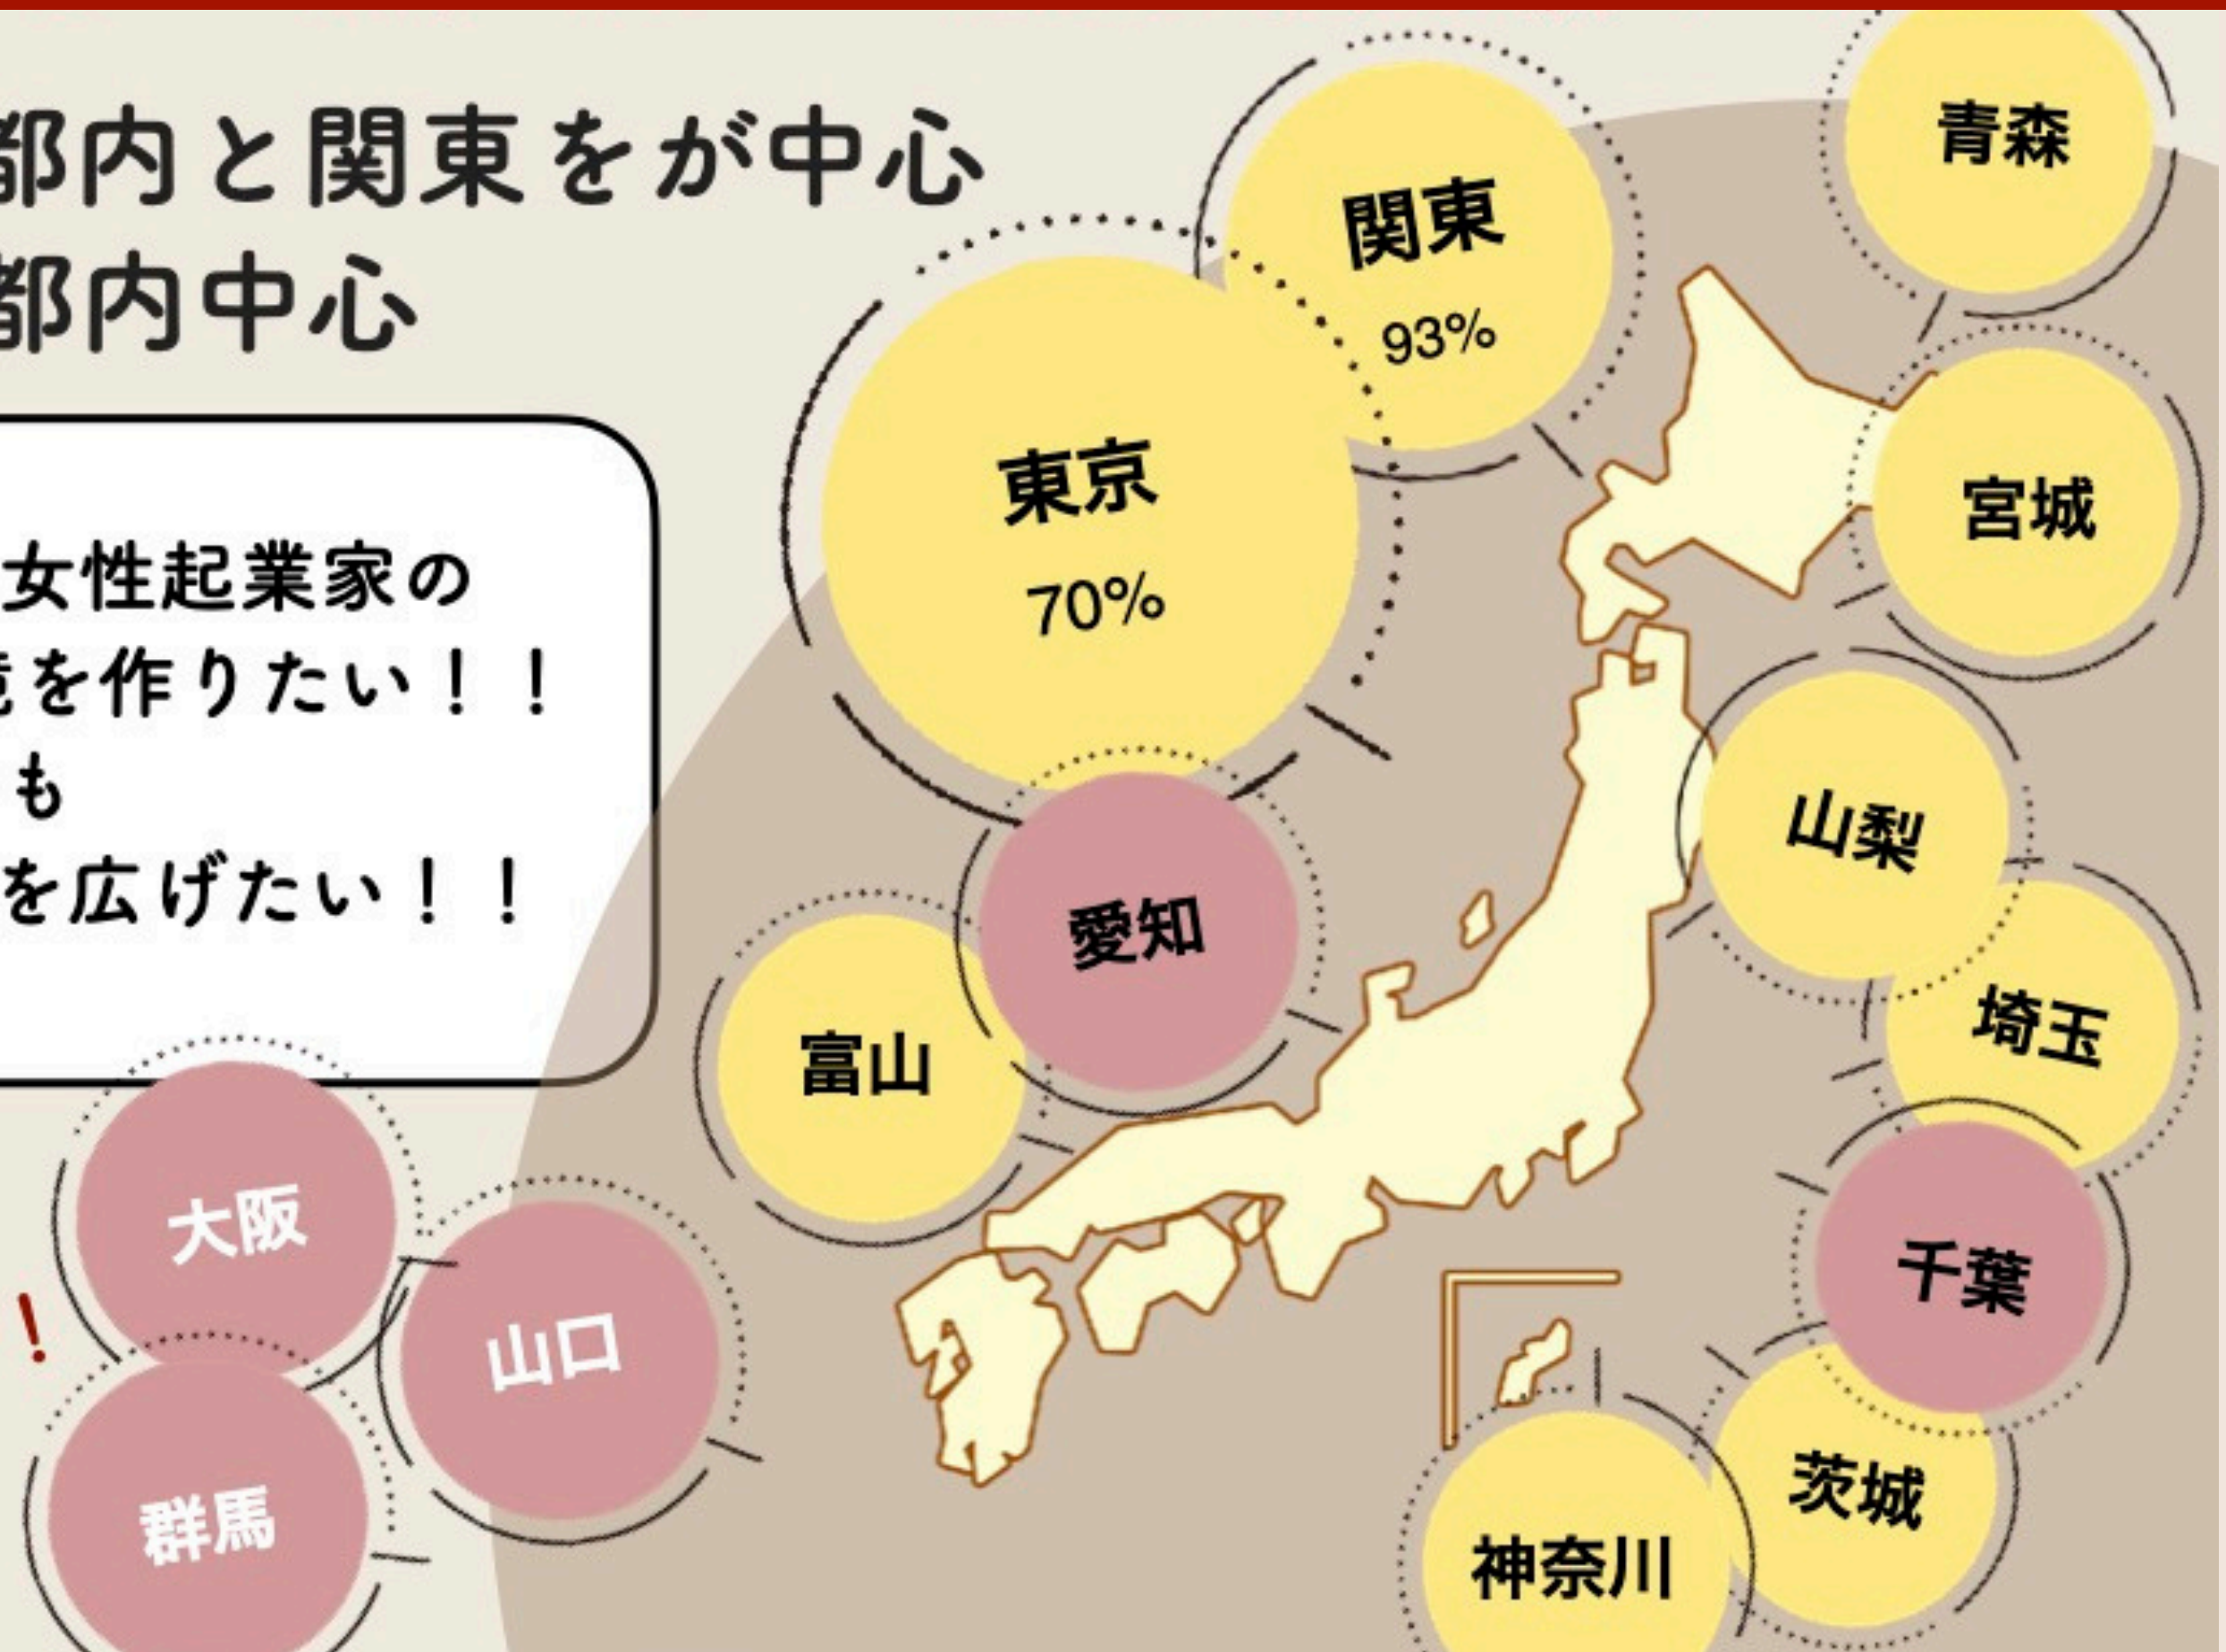

▶ 情報提供、事業紹介、機会提供

▶ 豊かな経済と人脈、思い出づくり

メンバー活動地域

メンバー：都内と関東をが中心
イベント：都内中心

- ・ 関東以外にも女性起業家のサポート環境を作りたい！！
- ・ 自分の地域でもキラグレースを広げたい！！

拠点拡大中！

キラグレースの価値観

コンセプト

江戸初期の儒学者(じゅがくしゃ/儒教を学び、教授する人)
：中江藤樹(なかえとうじゅ)が、日常で心がけることとして
「五事を正す」ことの大切さを説いた。

KIRA
GRACE

女性事業をサポートする、ビジネスと人生を
“より良く”したい人のためのコミュニティ！

ビジネスと人生の"より良く"とステージUPを！

女性事業のビジネスパートナー

飯田優子

女性事業サポートコミュニティ
「キラグレース」代表
株式会社KIRAGRACE代表取締役