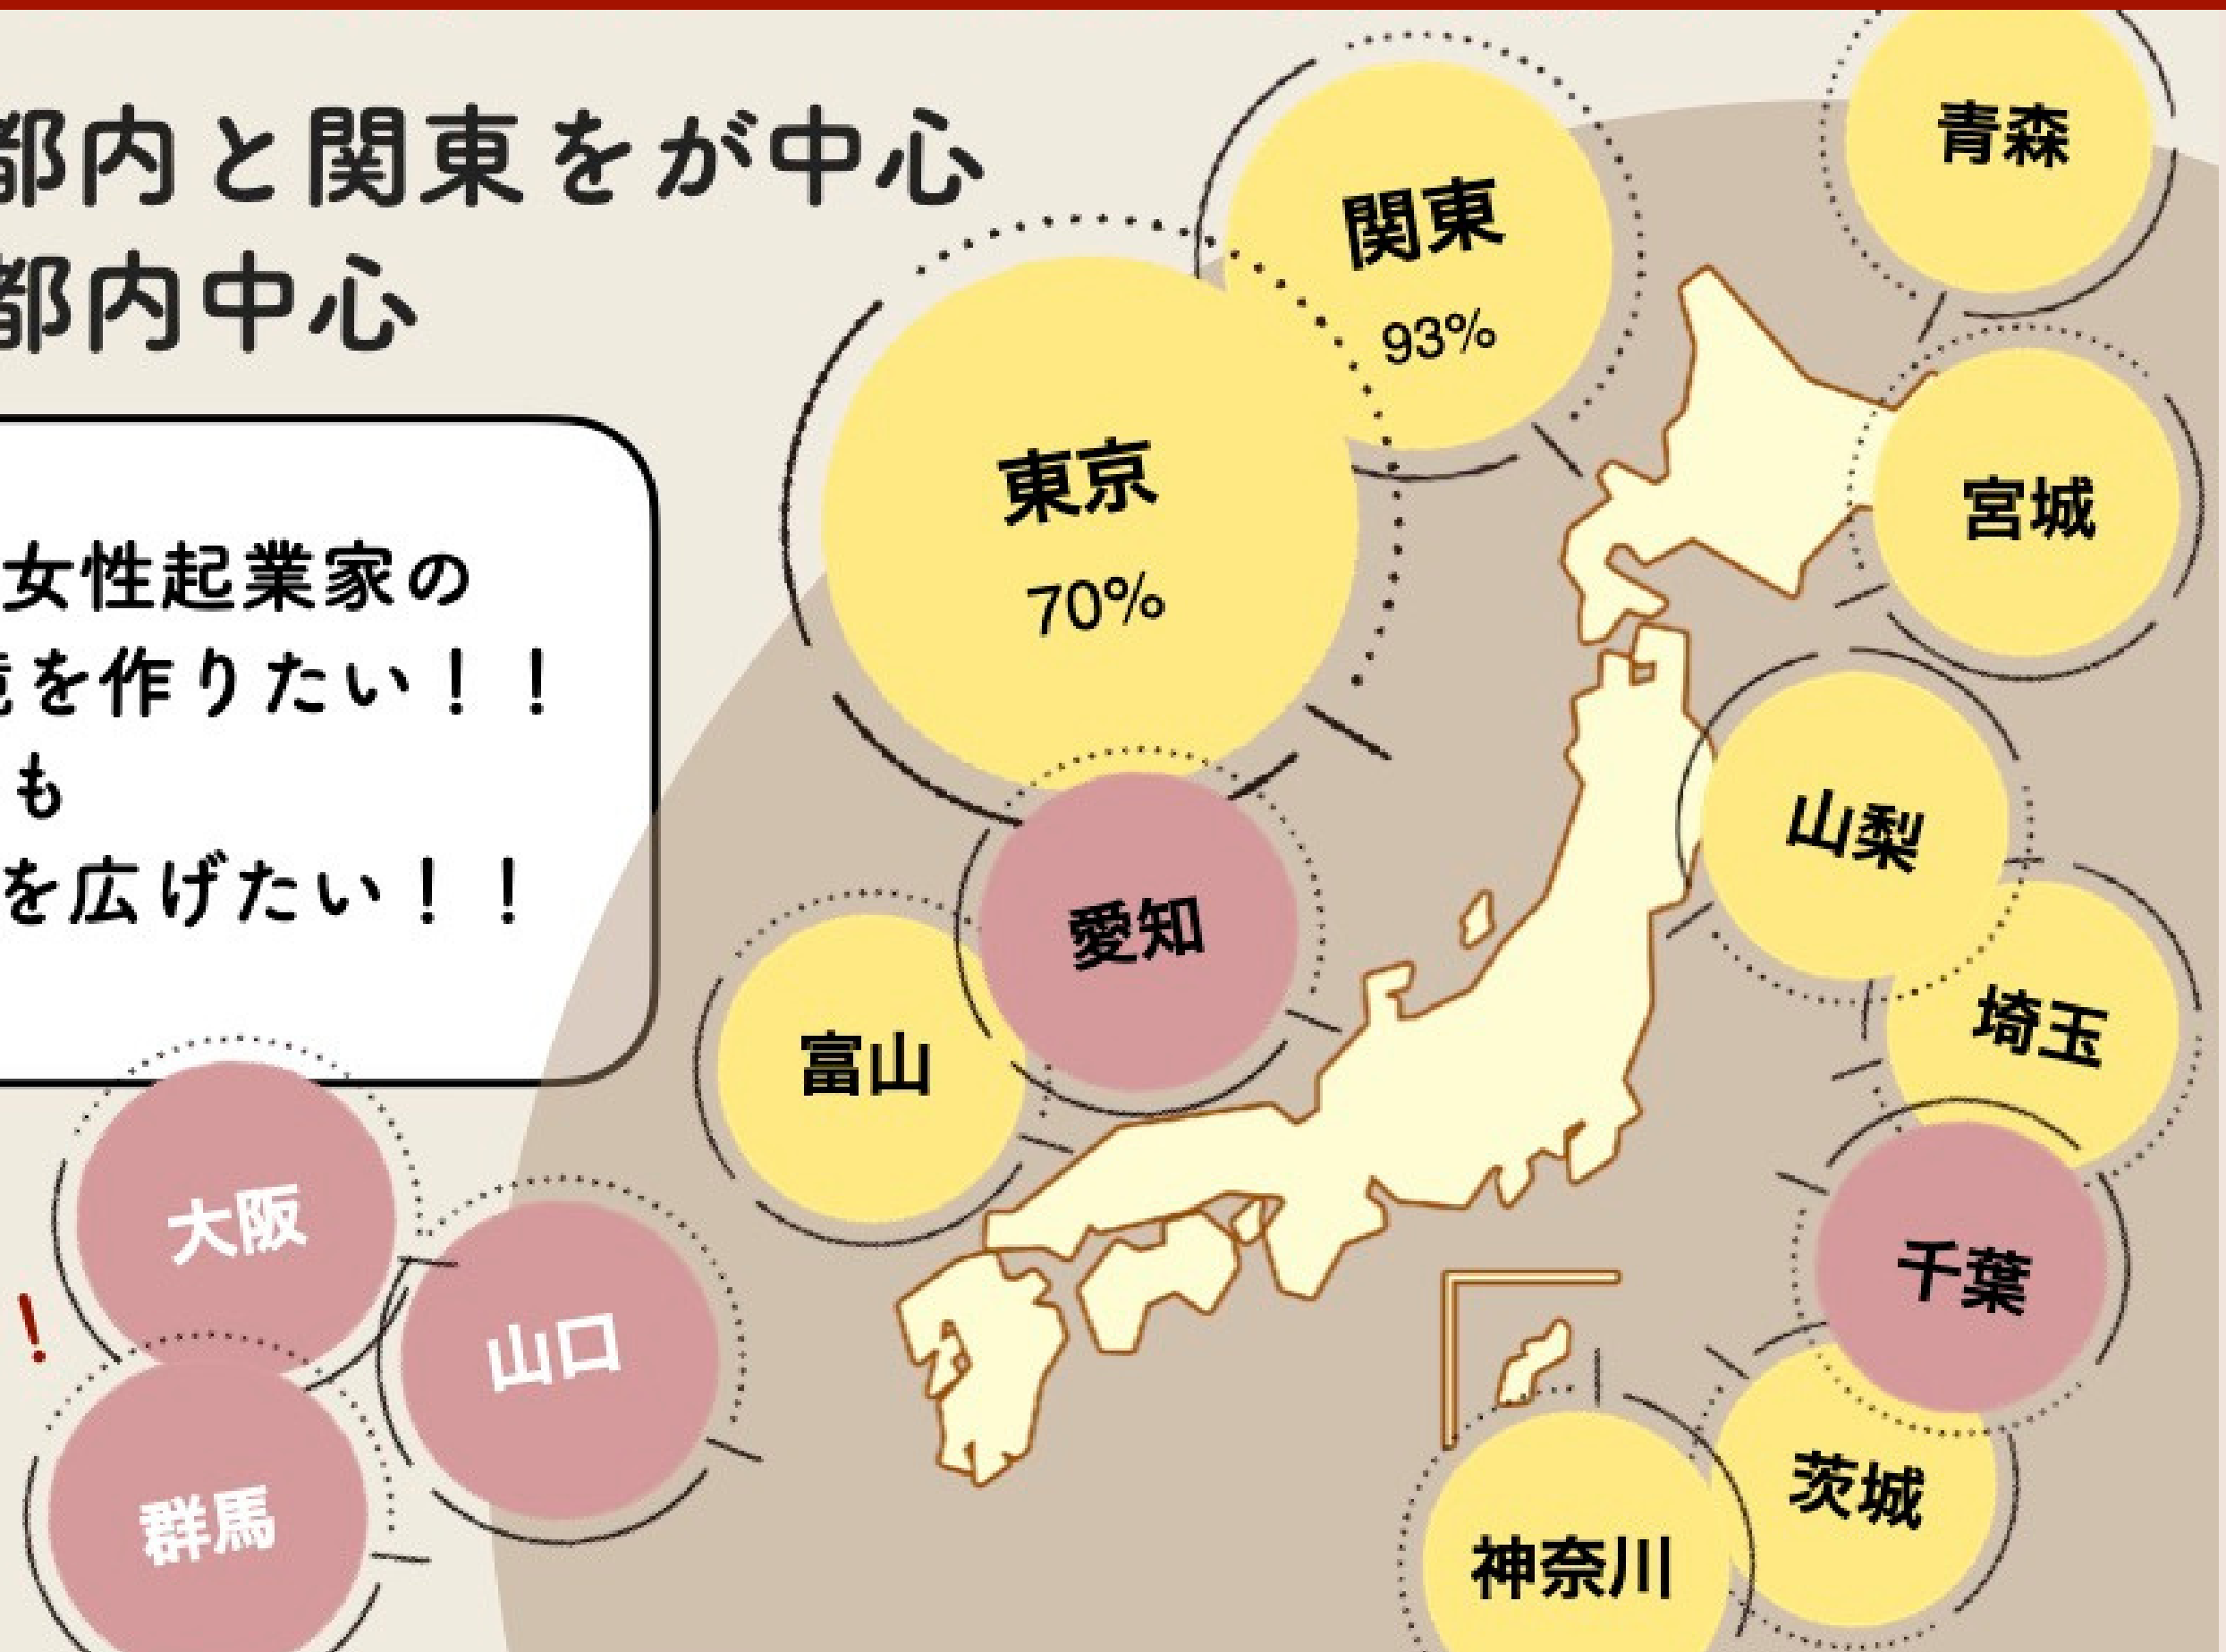

コミュニティ参加メンバーの構成

ユーザー一体型 起業家コミュニティ

メンバー活動地域

メンバー：都内と関東をが中心
イベント：都内中心

- ・ 関東以外にも女性起業家のサポート環境を作りたい！！
- ・ 自分の地域でもキラグレースを広げたい！！

拠点拡大中！

キラグレースの価値観

コンセプト

江戸初期の儒学者(じゅがくしゃ/儒教を学び、教授する人)
：中江藤樹(なかえとうじゅ)が、日常で心がけることとして
「五事を正す」ことの大切さを説いた。

私たちの挑戦！

- 1,自分を活かした仕事で、豊かさを実現する！
- 2,理想のライフスタイルを手にする！
- 3,ひとりだけでは、できないことを仲間と実現する！
- 4,社会に価値を創る人を集める！
- 5,幸せの恩恵を社会の豊かさに貢献する！

女性事業をサポートする、ビジネスと人生を
"より良く"したい人のためのコミュニティ！