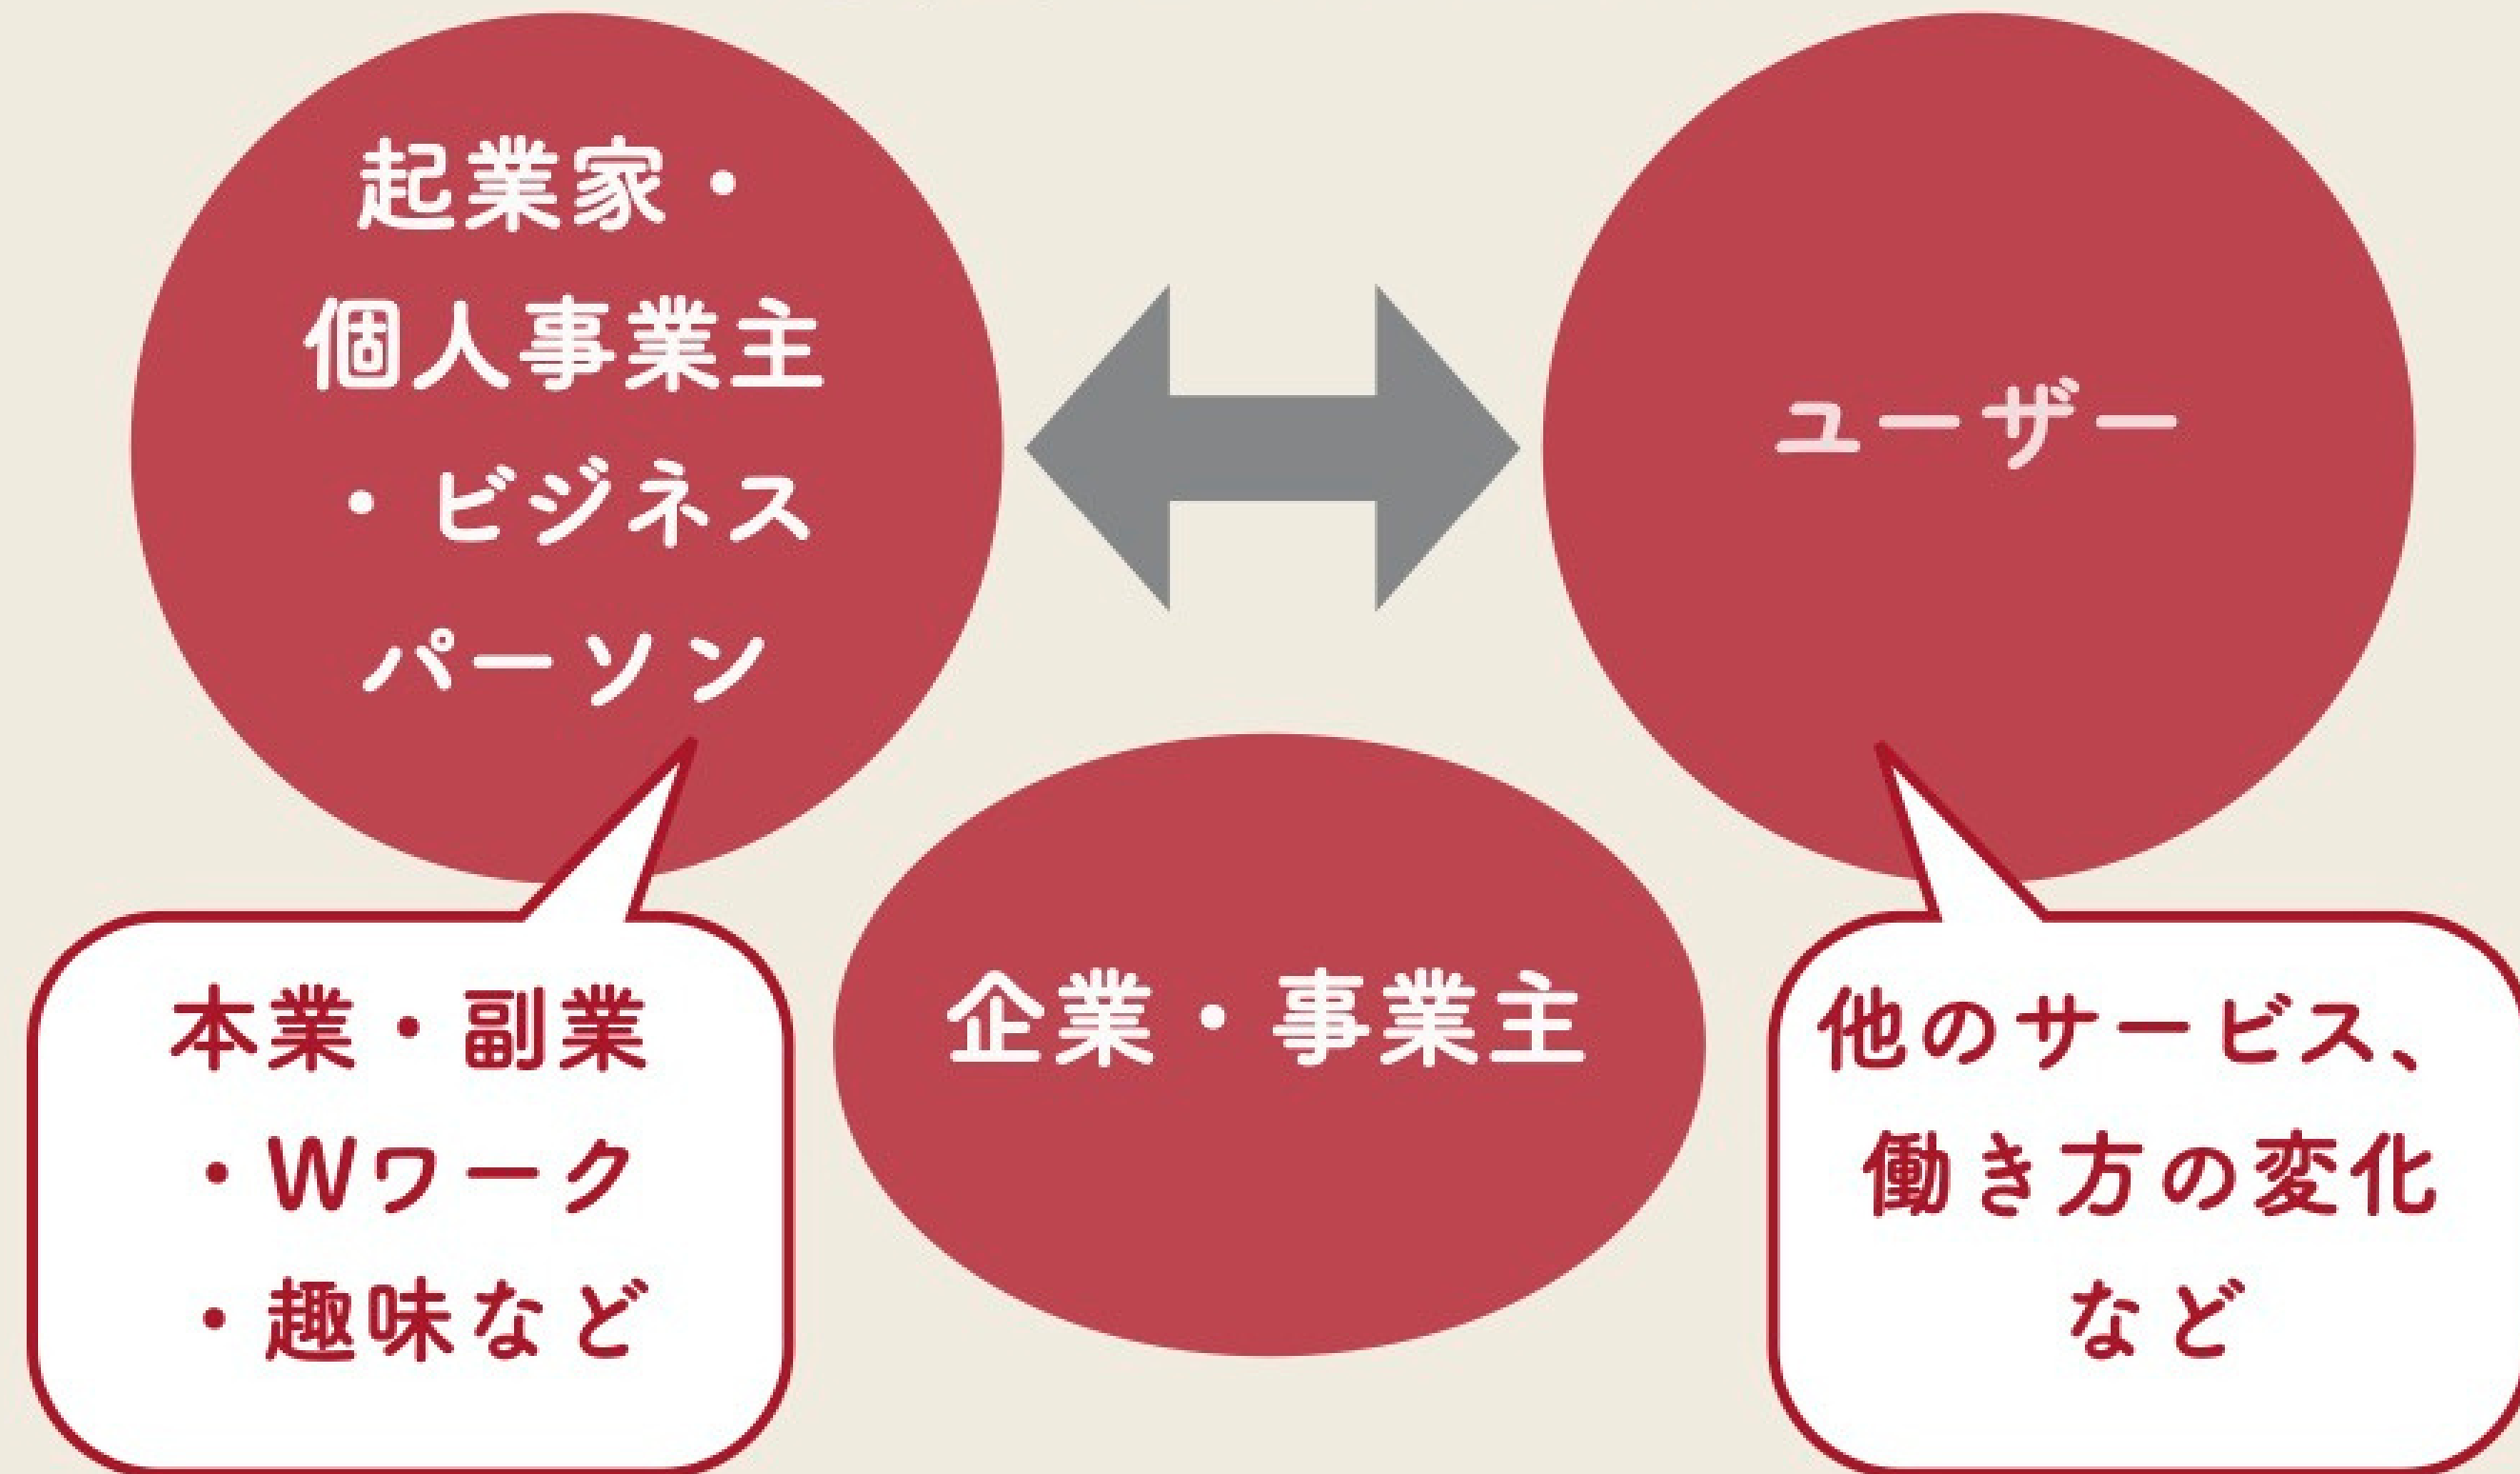

コミュニティ参加メンバーの構成

ユーザー一体型 起業家コミュニティ

メンバー活動地域

メンバー：都内と関東をが中心
イベント：都内中心

- ・ 関東以外にも女性起業家のサポート環境を作りたい！！
- ・ 自分の地域でもキラグレースを広げたい！！

拠点拡大中！

キラグレースの価値観

コンセプト